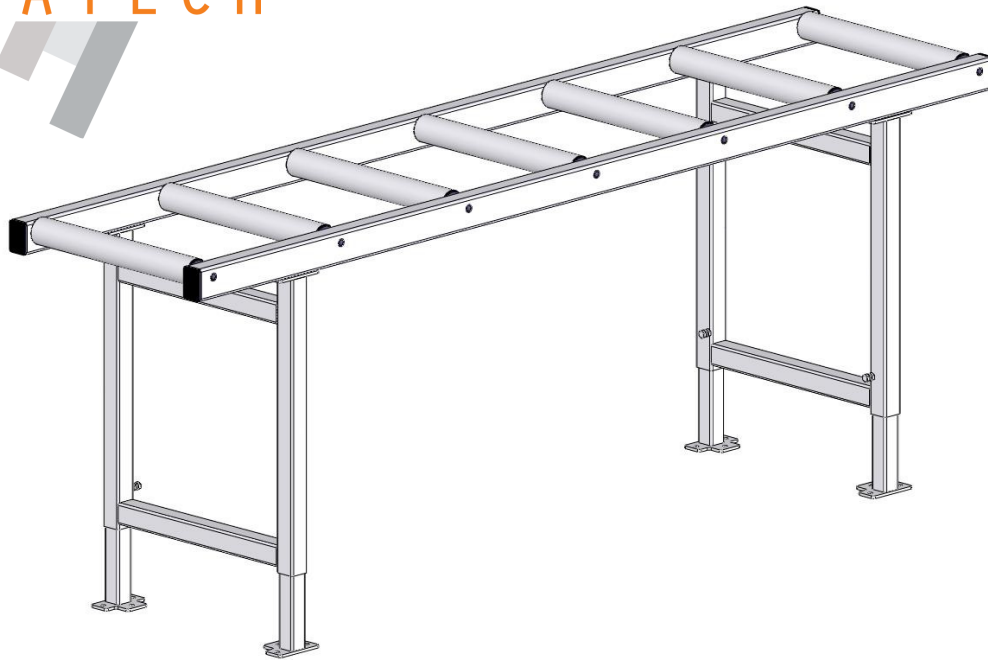

GRATECH

Rollenbanen type L met verzinkte stalen rollen ø51x2

Type	Lengte	Rollen	Steekmaat	Pootframe's	Prijs
L 2007	2000 mm	7	323 mm	2	€ 450,-
L 2006	2000 mm	6	388 mm	2	€ 435,-
L 3011	3000 mm	11	294 mm	3	€ 640,-
L 3008	3000 mm	8	420 mm	3	€ 595,-
L 4014	4000 mm	14	303 mm	3	€ 735,-
L 4011	4000 mm	11	394 mm	3	€ 690,-
L 5017	5000 mm	17	308 mm	4	€ 945,-
L 5013	5000 mm	13	411 mm	4	€ 885,-
L 6021	6000 mm	21	297 mm	5	€ 1105,-
L 6015	6000 mm	15	424 mm	5	€ 1015,-

Meerprijs poten voorzien van draadstang voor hoogteverstelling: €18,-/pootframe

Meerprijs geleiderol als langsgleiding gemonteerd per stuk €50,-

Rollenbanen type L met kunststof rollen ø50 (pvc blauw)

Type	Lengte	Rollen	Steekmaat	Pootframe's	Prijs
L 2007	2000 mm	7	323 mm	2	€ 405,-
L 2006	2000 mm	6	388 mm	2	€ 400,-
L 3011	3000 mm	11	294 mm	3	€ 550,-
L 3008	3000 mm	8	420 mm	3	€ 530,-
L 4014	4000 mm	14	303 mm	3	€ 625,-
L 4011	4000 mm	11	394 mm	3	€ 605,-
L 5017	5000 mm	17	308 mm	4	€ 810,-
L 5013	5000 mm	13	411 mm	4	€ 785,-
L 6021	6000 mm	21	297 mm	5	€ 930,-
L 6015	6000 mm	15	424 mm	5	€ 895,-

Meerprijs poten voorzien van draadstang voor hoogteverstelling: €18,-/pootframe

Meerprijs geleiderol als langsgleiding gemonteerd per stuk €50,-